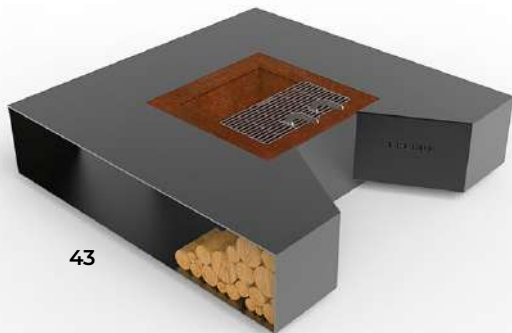

MUEBLES DE JARDÍN DE DISEÑO

¿Qué mueble de jardín necesitas?
Nosotros te lo fabricamos

Dentro de nuestro catálogo, podrás encontrar todo tipo de muebles de jardín de diseño online con los que podrás amueblar y decorar este espacio como más te guste y de acorde a tus necesidades.

En EREBUS, podemos fabricarte el mueble de jardín original que necesites acorde a las medidas, estilo, color y materiales que necesites.

¿Quieres un sofá de jardín en el que quepáis tú y todos los miembros de tu familia?

Diseñamos varias piezas de mobiliario que podrás poner a modo de zona de descanso, como si fuera un comedor, para que todos podáis reunirnos y disfrutar de una agradable charla en compañía.